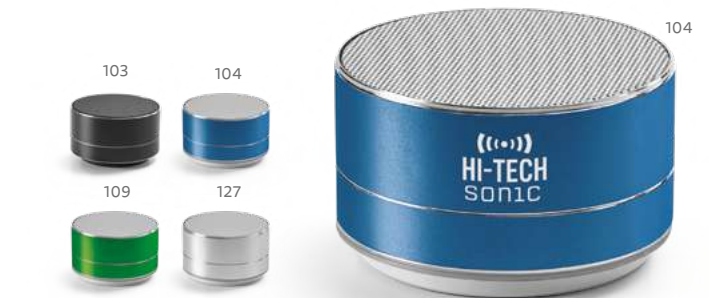

104

Florey II — 57252

Caixa de som com microfone em alumínio, com transmissão sem fios BT v5.0 e leitor de cartões TF com 3W/4Ω. Autonomia aproximada de 5h. Função para atender chamadas, controle de volume, conexão à playlist do dispositivo móvel e rádio FM. Incluso cabo micro USB para carregar. Fornecida em caixa presente.

∅ 71 x 42 mm | Caixa: 80 x 80 x 60 mm

LSR - 20x15 mm