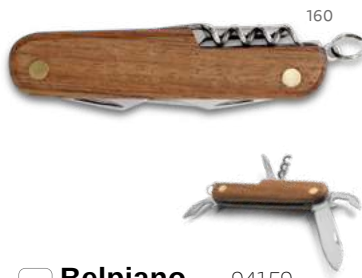

Inox **Belpiano** — 94159
Canivete multifunções em aço inox e madeira com 5 funções.
90 x 25 x 12 mm
LSR — 50 x 8 mm