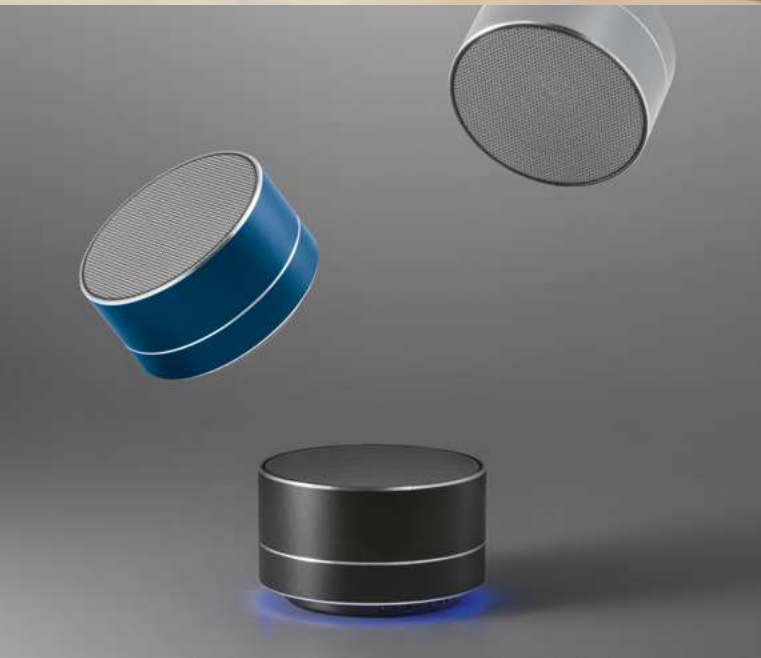

104

Florey II — 57252

Caixa de som com microfone em alumínio, com transmissão sem fios BT v5.0 e leitor de cartões TF com 3W/4Ω. Autonomia aproximada de 5h. Função para atender chamadas, controle de volume, conexão à playlist do dispositivo móvel e rádio FM. Incluso cabo micro USB para carregar. Fornecida em caixa presente.

∅ 71 x 42 mm | Caixa: 80 x 80 x 60 mm

LSR - 20x15 mm