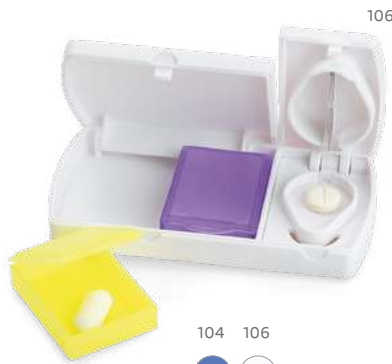

106

104 106

Nero — 94307

Porta comprimidos com tampa, 2 divisórias e cortante. As divisórias são extraíveis e coloridas, facilitando a sua distinção. Food grade.

∓ 94 x 48 x 16 mm
✂ PDP - 50x30mm