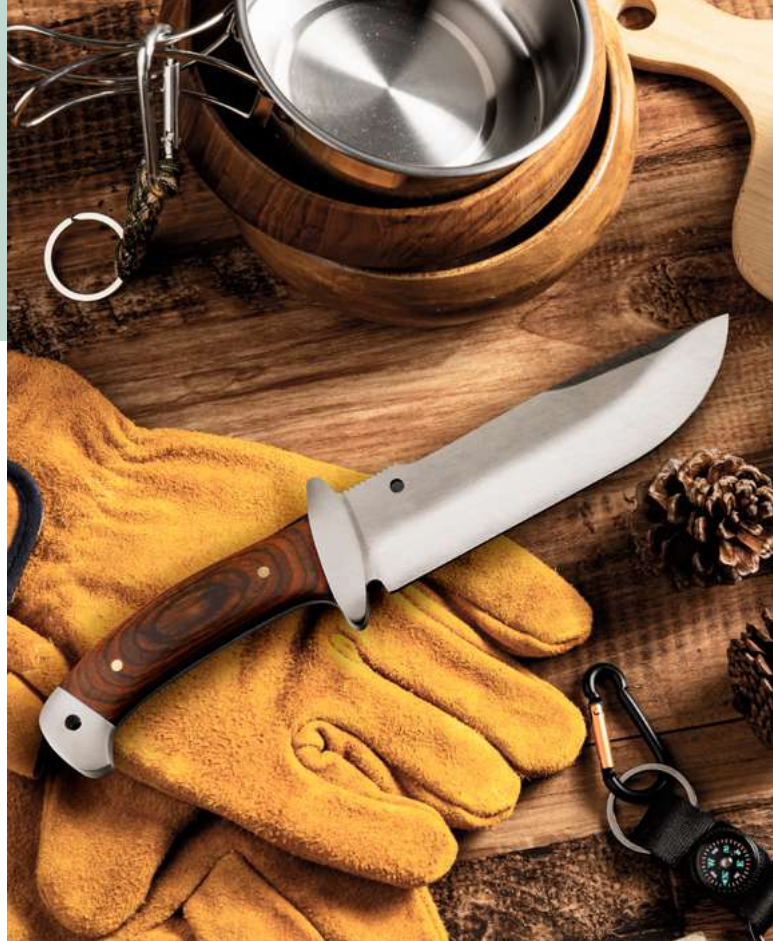

99078

.255

Thorpe — 99074

Manta em tecido polar (180 g/m²) com alça removível para facilitar o transporte.

1500 x 1200 mm

TR5 - 90 x 35 mm

Bons aliados

O canivete é um dos acessórios mais úteis durante atividades ao ar livre como campismo, montanhismo e pesca. Opte pelos que têm fecho de segurança para maior proteção.