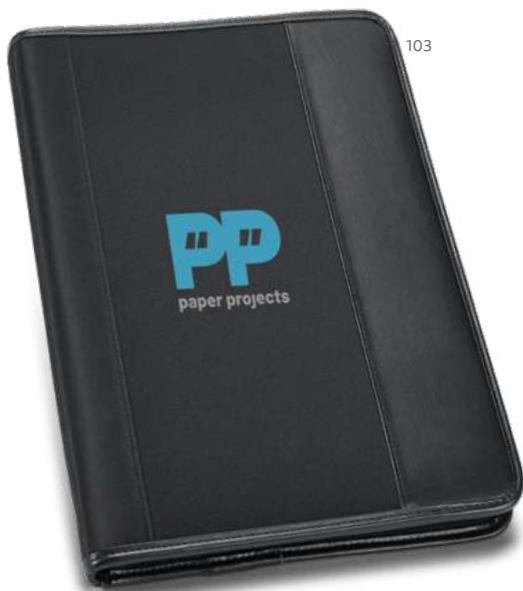

103

104

A4 Christie — 92058
Pasta A4 em c. sintético e microfibrã com 4 argolas de 20 mm e caderno com 20 folhas pautadas. Pen drive não inclusa.
265 x 340 x 45 mm
TRS - 100 x 200 mm

A4 Bielo — 92038
Pasta A4 em c. sintético, com bolso frontal e fecho. No interior tem vários bolsos e suporte para esferográfica (não inclusa). Contém um bloco com 20 folhas pautadas e calculadora dual-power de 8 dígitos, com pilha LR1130 inclusa.
250 x 345 x 20 mm
SCR - 130 x 130 mm

103

103

A4 Paszo — 92044
Pasta A4 em c. sintético e microfibrã. A pasta contém vários bolsos interiores, um bloco de 20 folhas pautadas e suporte para esferográfica (não inclusa). Placa disponível para personalização.
245 x 325 x 40 mm | Chapa: 16 x 45 mm
TRS - 150 x 250 mm

A4 Bocage — 92045
Pasta A4 em c. sintético e 1680D. Fecho magnético e bloco com 20 folhas pautadas. Esferográfica não inclusa. Placa disponível para personalização.
245 x 325 x 15 mm | Chapa: 45 x 15 mm
LSR - 30 x 10 mm