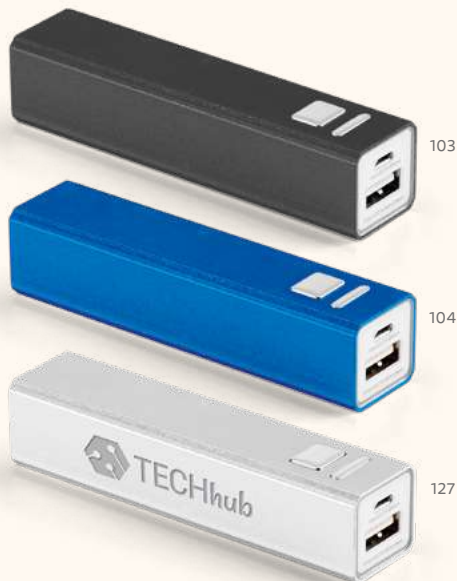

Leo 1.8 — 97376

Bateria portátil em alumínio. Bateria de lítio com capacidade de 1.800 mAh, tempo de vida ≥ 500 ciclos e com entrada/saída 5V/1A. Incluso cabo USB / micro USB para carregar a bateria.

▮ 95 x 23 x 22 mm

▮ LSR - 85 x 13 mm