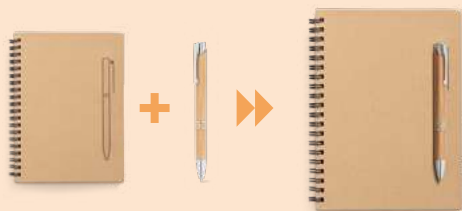

Papel pedra

- ✔ Textura suave
- ✔ Impermeável
- ✔ Resistente
- ✔ Ecológico

Conjogue o seu caderno **Rock** com a esferográfica **Beta Bamboo** € .80

↘
Com suporte magnético para esferográfica

B6 Rock — 93419

Caderno B6 espiral com capa dura em papel kraft e 70 folhas lisas em papel pedra de 120 g/m². Imã na capa que funciona como um suporte de esferográfica (não inclusa).

130 x 180 mm

SCR - 70 x 160 mm