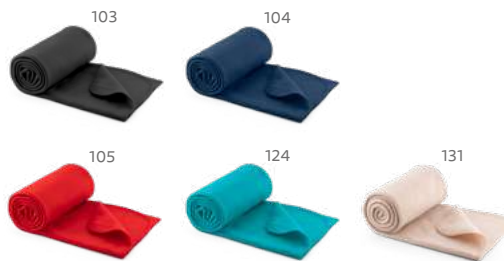

Warmy — 99071

Manta em tecido polar (250 g/m²), com fita acetinada e cartão para personalização.

1600 x 1300 mm | Cartão: 160 x 140 mm
TRS - 280 x 200 mm