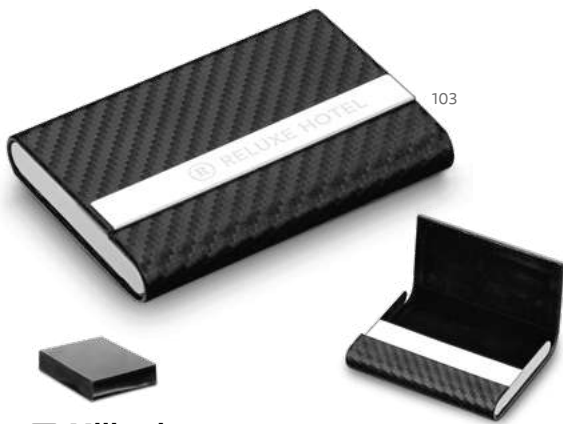

Millard — 93280
Porta cartões em metal e c. sintético.
Fornecido em caixa presente.
95 x 64 x 13 mm
LSR – 80 x 8 mm