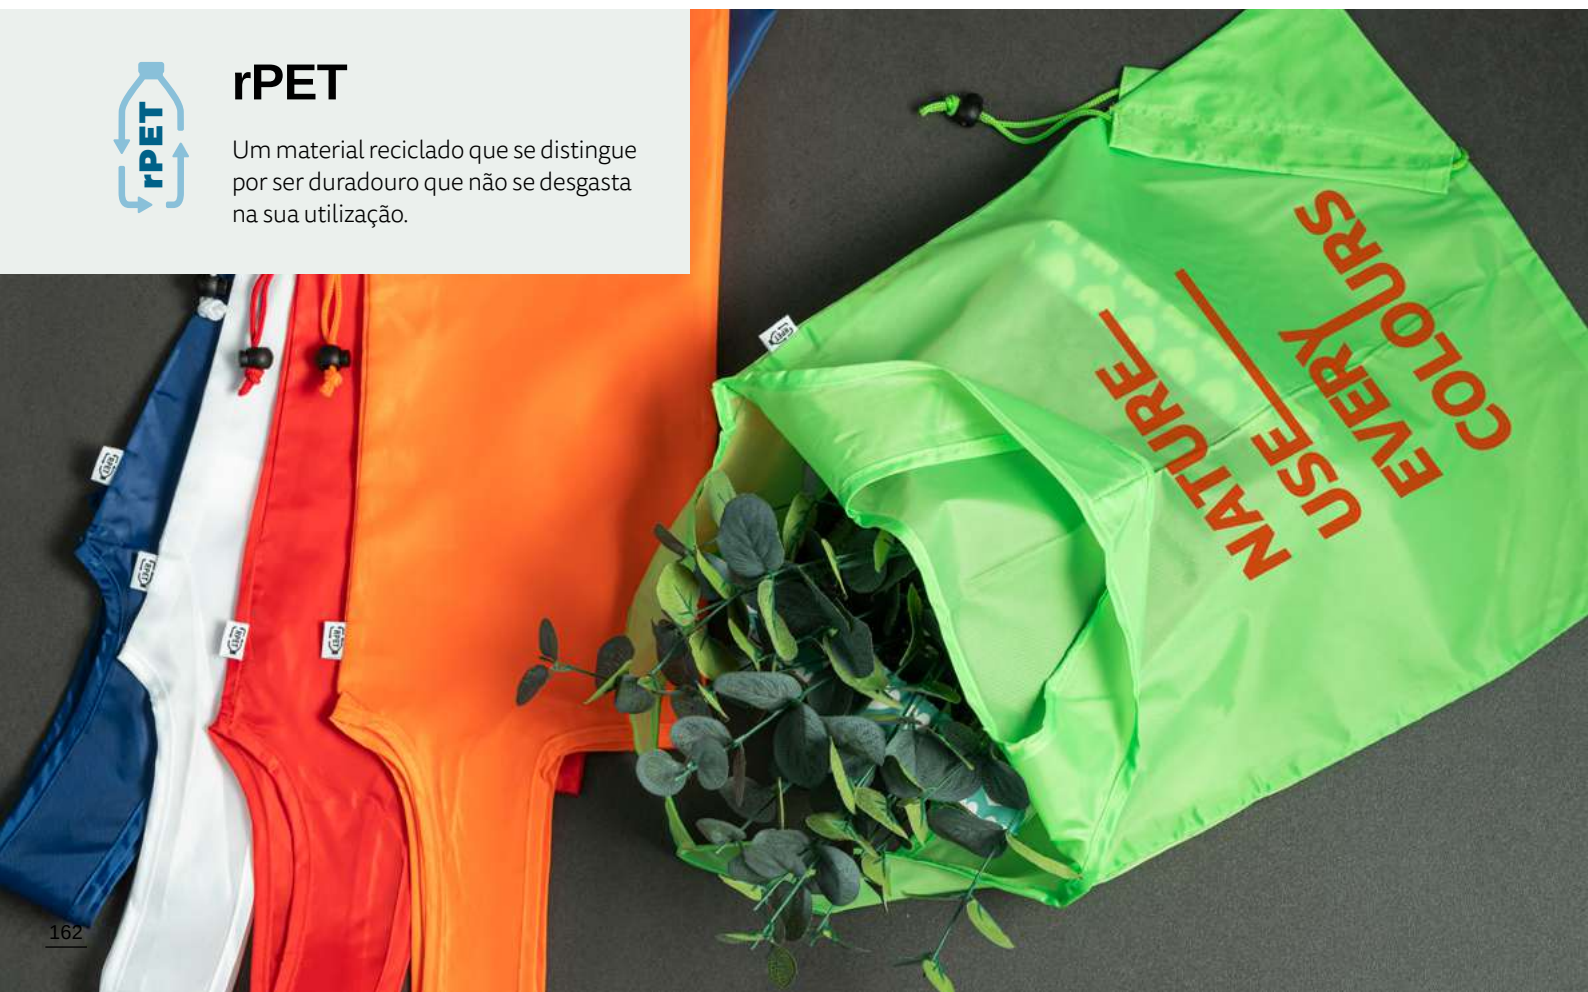

Um material reciclado que se distingue por ser duradouro que não se desgasta na sua utilização.

Algodão reciclado

Orleans — 92922

Sacola dobrável 100% algodão (100 g/m²). Fornecida desdobrada.

↕ 370 x 400 mm