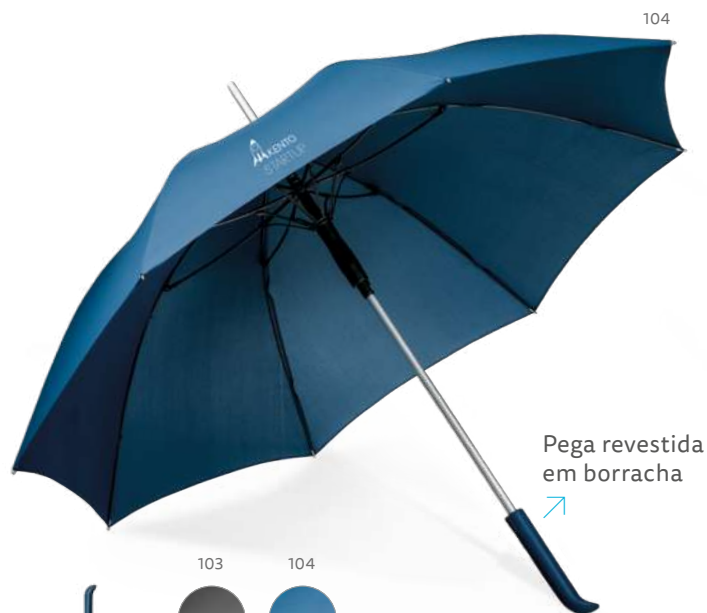

104

Pega revestida em borracha

103

104

Sessil — 99155

Guarda-chuva em 190T pongee, varetas em fibra de vidro, cabo em alumínio e haste revestida em borracha. Guarda-chuva à prova de vento com abertura automática. Fornecido em bolsa com alça curta para facilitar transporte.

∅ Guarda-chuva: 1025 x 855 mm | Bolsa: 90 x 635 mm
TR5 - 200 x 120 mm