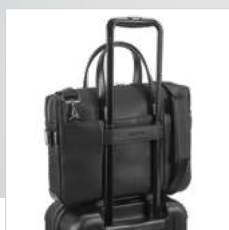

Encaixe para trolley