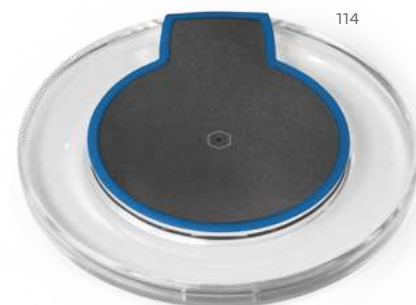

Carson — 57346
Carregador wireless em ABS e que permite carregamento do dispositivo por indução. Tem entrada 5V/2A e potência de carregamento de 5W. Incluso cabo USB/ micro USB para carregar. Compatível com smartphones com tecnologia de carregamento sem fios.
⚡ Ø100 x 10 mm
📏 PDP - 40 x 25 mm