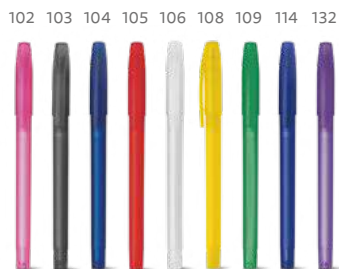

Milu Frost — 81109
Esferográfica em PP e acabamento frost. Até 1,5 km de escrita.
∅ 10 x 142 mm
SRC — 45 x 25 mm