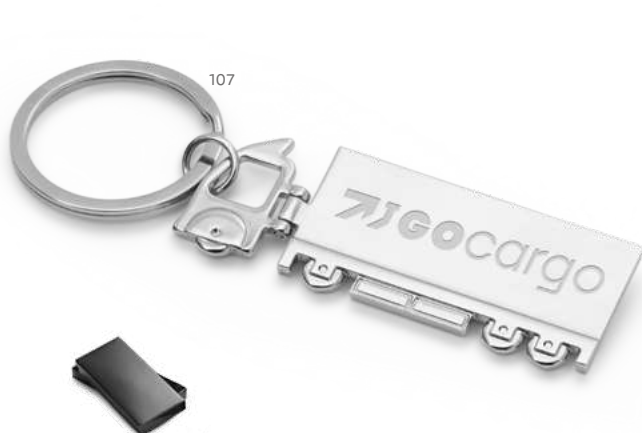

LSR - 15 x 6 mm

Chaveiros em metal

 **Froome** — 93396

Chaveiro em metal.
Fornecido em caixa presente.
┆ 32 x 53 x 4,5 mm
┆ LSR - 25 x 12 mm

 **Diamond** — 93395

Chaveiro em metal.
Fornecido em caixa presente.
┆ 28 x 47 x 4,5 mm
┆ LSR - 22 x 14 mm