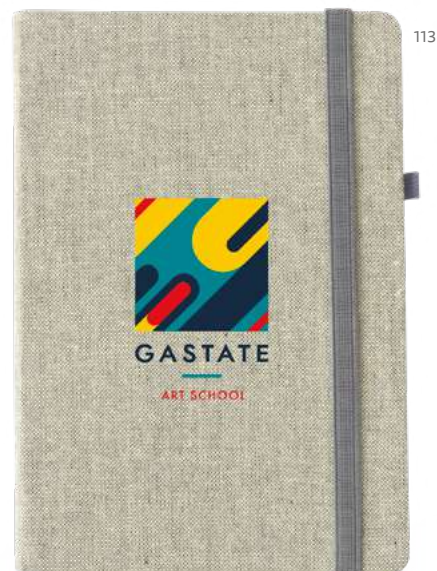

TR5 — 80 x 120 mm

Linho

Considerado como um dos melhores materiais Ecológic. O linho é também contemplado pela sua elegância e resistência.

A5

Nerval — 93270

Caderno A5 com capa dura em linho (230 g/m²). Cantos arredondos e 96 folhas pautadas.

140 x 210 mm

TR5 — 110 x 180 mm

104

105

111

113

Tecido tipo jeans

A5

Denim — 93594

Caderno A5 com capa dura forrada em tecido tipo jeans e 96 folhas pautadas. Contém elástico, fita separador, bolso interior e suporte para esferográfica (não inclusa).

140 x 210 mm

TR5 — 90 x 180 mm